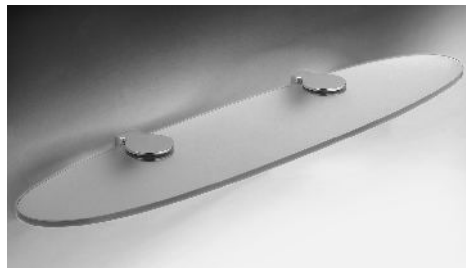

h.10,5 Ø.9,5

B0108
Porta rotolo
Paper holder
Porte papier
Papier Rollhalter
Portarollo

l.14,5 p.10 h.7,5

B0115
Mensola
Shelf
Console
Sauer
Estante

l.41 p.17,5 h.7

B0116
Mensola
Shelf
Console
Sauer
Estante

l.82 p.215 h.7

B0130
Mensola
Shelf
Console
Sauer
Estante

l.71 p.17,5 h.7

B0106
Porta scopino da pavimento
Brush holder
Porte balai
Bürstengarnitur
Escobillero

h.38,5 Ø.10

B0506
Porta scopino da pavimento
Brush holder
Porte balai
Bürstengarnitur
Escobillero