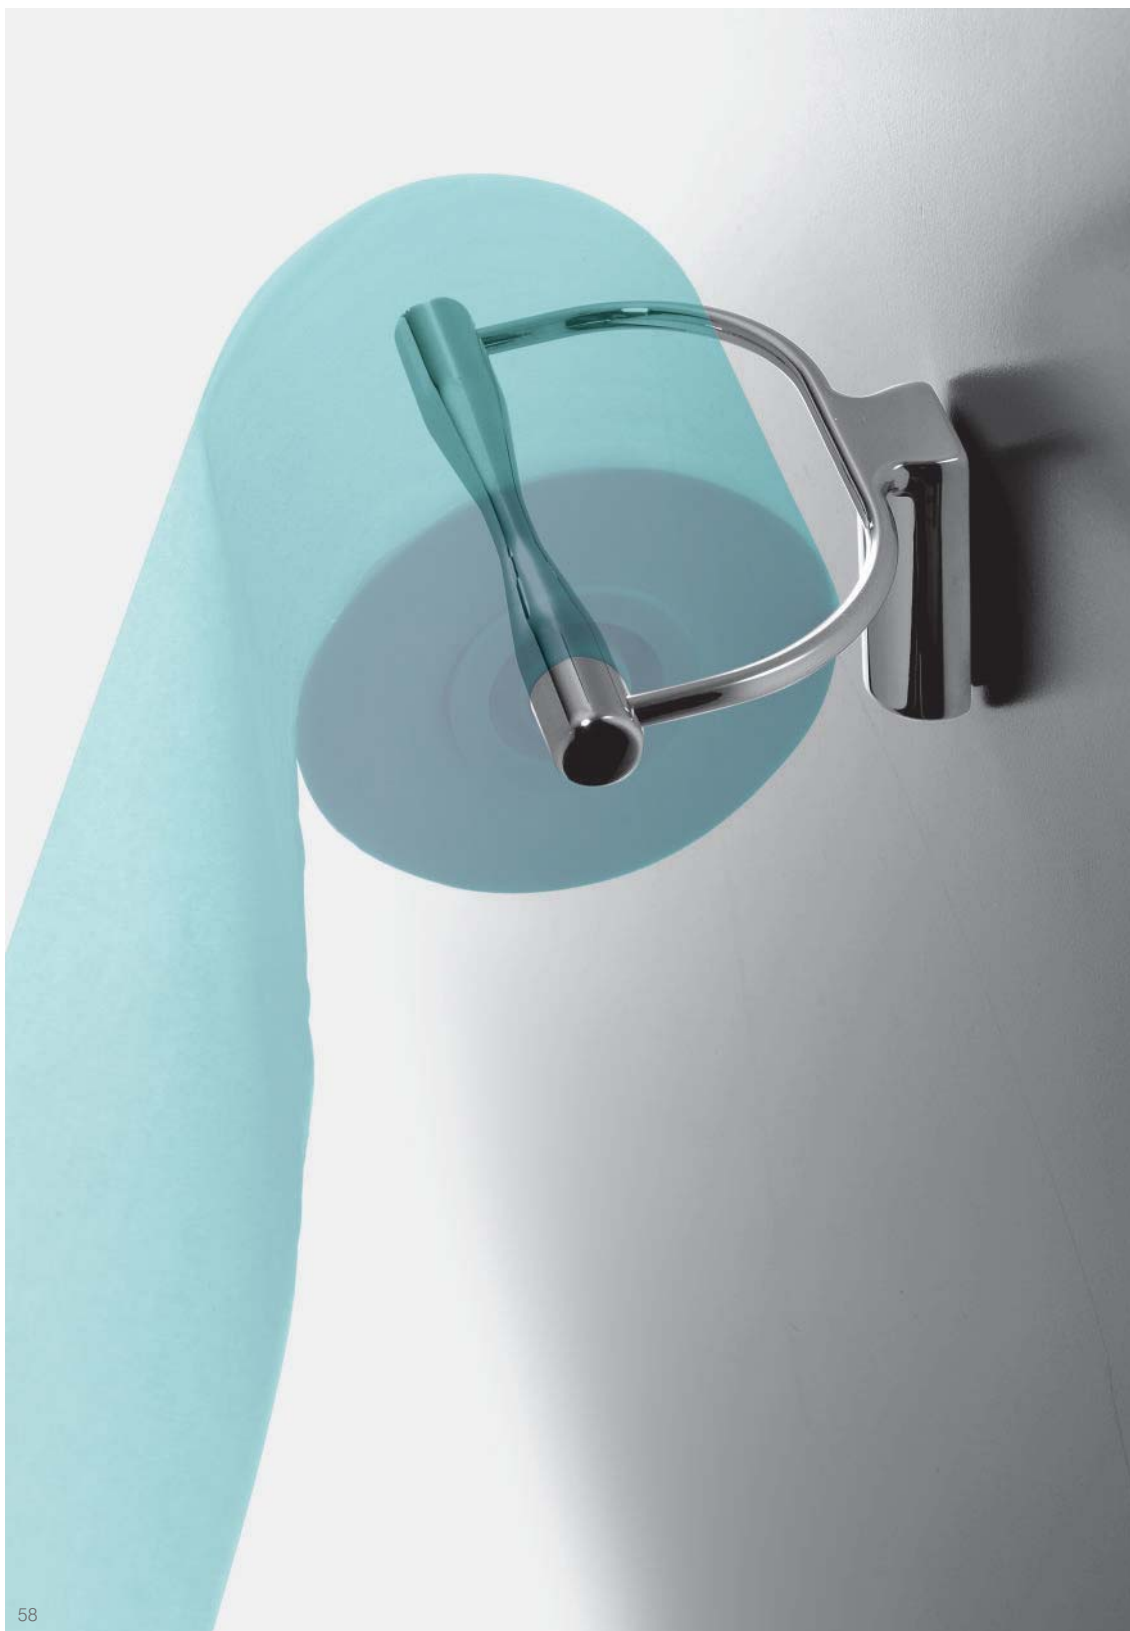

B0111 Porta salvietta ad anello
Ring towel holder
Anneau porte serviette
Handtuchring
Toallero anilla

B0108 **Porta rotolo**
Paper holder
Porte papier
Papier Rollhalter
Portarollo

CB17 **Appeditutto**
Hook
Patère
Haken
Percha