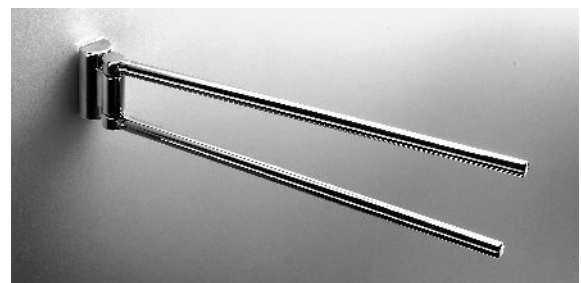

Porta salviette doppio a snodo

Double bar towel holder
Porte serviette double barre
Handtuchhalter
Toallero giratorio doble

B0112 l.3 p.40 h.7
B0113 l.3 p.25 h.7