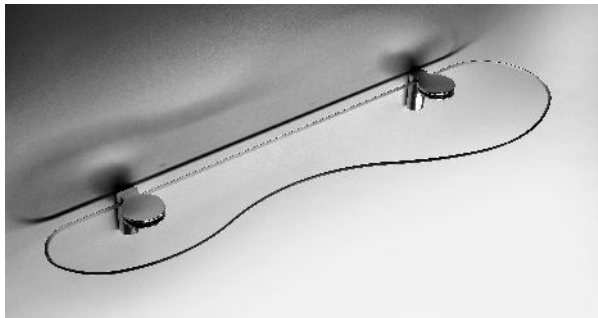

h.10,5 Ø.9,5

B0108
Porta rotolo
Paper holder
Porte papier
Papier Rollhalter
Portarollo

l.14,5 p.10 h.7,5

B0115
Mensola
Shelf
Console
Sauer
Estante

l.41 p.17,5 h.7

B0116
Mensola
Shelf
Console
Sauer
Estante

l.82 p.215 h.7