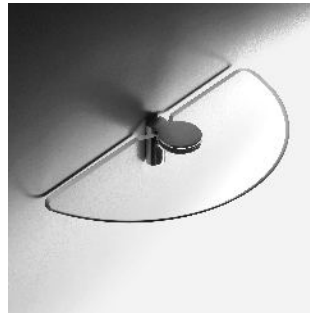

B0115
Mensola
Shelf
Console
Sauer
Estante

l.41 p.17,5 h.7